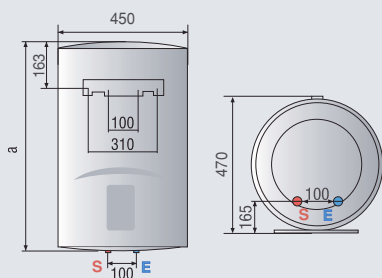

LYDOS ECO

/ TERMOACUMULADOR ELÉTRICO / INSTALAÇÃO VERTICAL / FUNÇÃO ECO EVO / NOVA ESTÉTICA

- Regulação personalizável da temperatura
- Novo display inteligente: Interface intuitivo com leds que mostram a temperatura de forma eletrónica
- Isolamento de Ciclopentano (poliuretano respeita o meio ambiente)
- ABS, sistema de segurança eletrónica
- Reset fácil e imediato
- Ligações hidráulicas semi ocultas
- Ânodo de magnésio de grandes dimensões
- Válvula de segurança testada a 8 bar
- Compatível com suporte instafix
- Indicador de duche disponível
- Tecnologia Waterplus: 16%* mais de água quente
- Função T-MAX para fazer frente às necessidades inesperadas
- Função ECO EVO
- 2 anos de garantia total e 5 anos de garantia para cuba

DADOS TÉCNICOS		LYDOS ECO 50	LYDOS ECO 80	LYDOS ECO 100
Capacidade**	l	50	80	100
Potência	W	1.500	1.500	1.500
Voltagem	V	230	230	230
Tempo aquec. ($\Delta T=45^{\circ}\text{C}$)	h. min.	1:45	2:37	3:19
Temp. máx. exercício	$^{\circ}\text{C}$	80	80	80
Dispersão térmica 65°C	kWh/24h	0,99	1,35	1,56
Pressão máx. exercício	bar	8	8	8
Peso neto	kg	16	20,5	24
Índice proteção	IP	IPX3	IPX3	IPX3
DIMENSÕES				
Tubos entrada/saída	Polegadas	1/2"	1/2"	1/2"
a	mm	528	733	885
LYDOS ECO		50 V ES EU	80 V ES EU	100 V ES EU
	Classe Erp AQS	ErP B	B	B
	Perfil de consumo	ErP M	M	M
Código		3201863	3201864	3201865
PREÇO EM EUROS		240,00	279,00	307,00

INSTAFIX Caixa com 5 suportes universais. Código 3208080. Preço 35,00€

LEGENDA

E Entrada água fria. S Saída água quente.

* Água quente disponível: até 16% mais nos modelos eletrónicos. Comparação medida em relação aos resultados V40 na temperatura máxima operativa entre a gama anterior e os novos equipamentos com tecnologia WaterPlus.

** O valor da capacidade corresponde ao segmento de produto. O volume útil está especificado na documentação técnica.