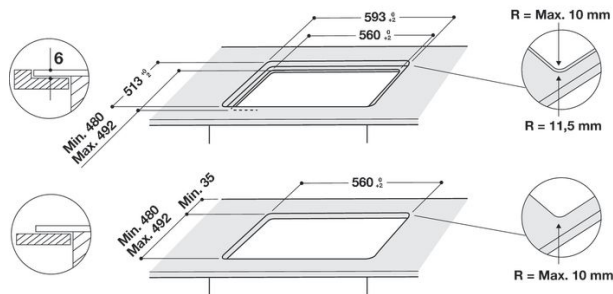

Placa de indução

HB 4860B NE

Hotpoint

869991577030 – HB 4860B NE

- Placa de indução de 60 cm
- 4 zonas de cozedura
- **Funções MyMenu** (4 funções automáticas: derreter, manter quente, cozinhar em lume brando e ferver)
- **Combi Duo**
- **9 níveis de potência**
- **Booster em 4 zonas**
- Potência total: 7,2 kW
- Temporizador
- Indicadores: calor residual e recipiente inadequado/ausente
- Bloqueio de segurança para crianças
- **Instalação Filo:** alinhamento perfeito com a superfície da bancada

Acabamento: Recortada/Vidro Preto

EAN 8050147577035

MEDIDAS 54 x 590 x 510 mm (AxLxP)

Disponível em Fevereiro