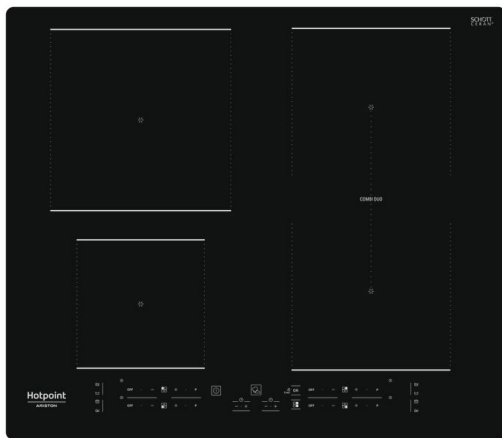

Placa de indução

HB 4860B NE

Hotpoint

869991577030 – HB 4860B NE

- Placa de indução de 60 cm
- 4 zonas de cozedura
- **Funções MyMenu** (4 funções automáticas: derreter, manter quente, cozinhar em lume brando e ferver)
- **Combi Duo**
- **9 níveis de potência**
- **Booster em 4 zonas**
- Potência total: 7,2 kW
- Temporizador
- Indicadores: calor residual e recipiente inadequado/ausente
- Bloqueio de segurança para crianças
- **Instalação Filo:** alinhamento perfeito com a superfície da bancada

Acabamento: Recortada/Vidro Preto

EAN 8050147577035

MEDIDAS 54 x 590 x 510 mm (AxLxP)

Disponível em Fevereiro