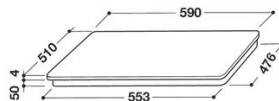

Placa de indução

HB 4860B NE

Hotpoint

869991577030 – HB 4860B NE

- Placa de indução de 60 cm
- 4 zonas de cozedura
- **Funções MyMenu** (4 funções automáticas: derreter, manter quente, cozinhar em lume brando e ferver)
- **Combi Duo**
- **9 níveis de potência**
- **Booster em 4 zonas**
- Potência total: 7,2 kW
- Temporizador
- Indicadores: calor residual e recipiente inadequado/ausente
- Bloqueio de segurança para crianças
- **Instalação Filo:** alinhamento perfeito com a superfície da bancada

Acabamento: Recortada/Vidro Preto

EAN 8050147577035

MEDIDAS 54 x 590 x 510 mm (AxLxP)

Disponível em Fevereiro